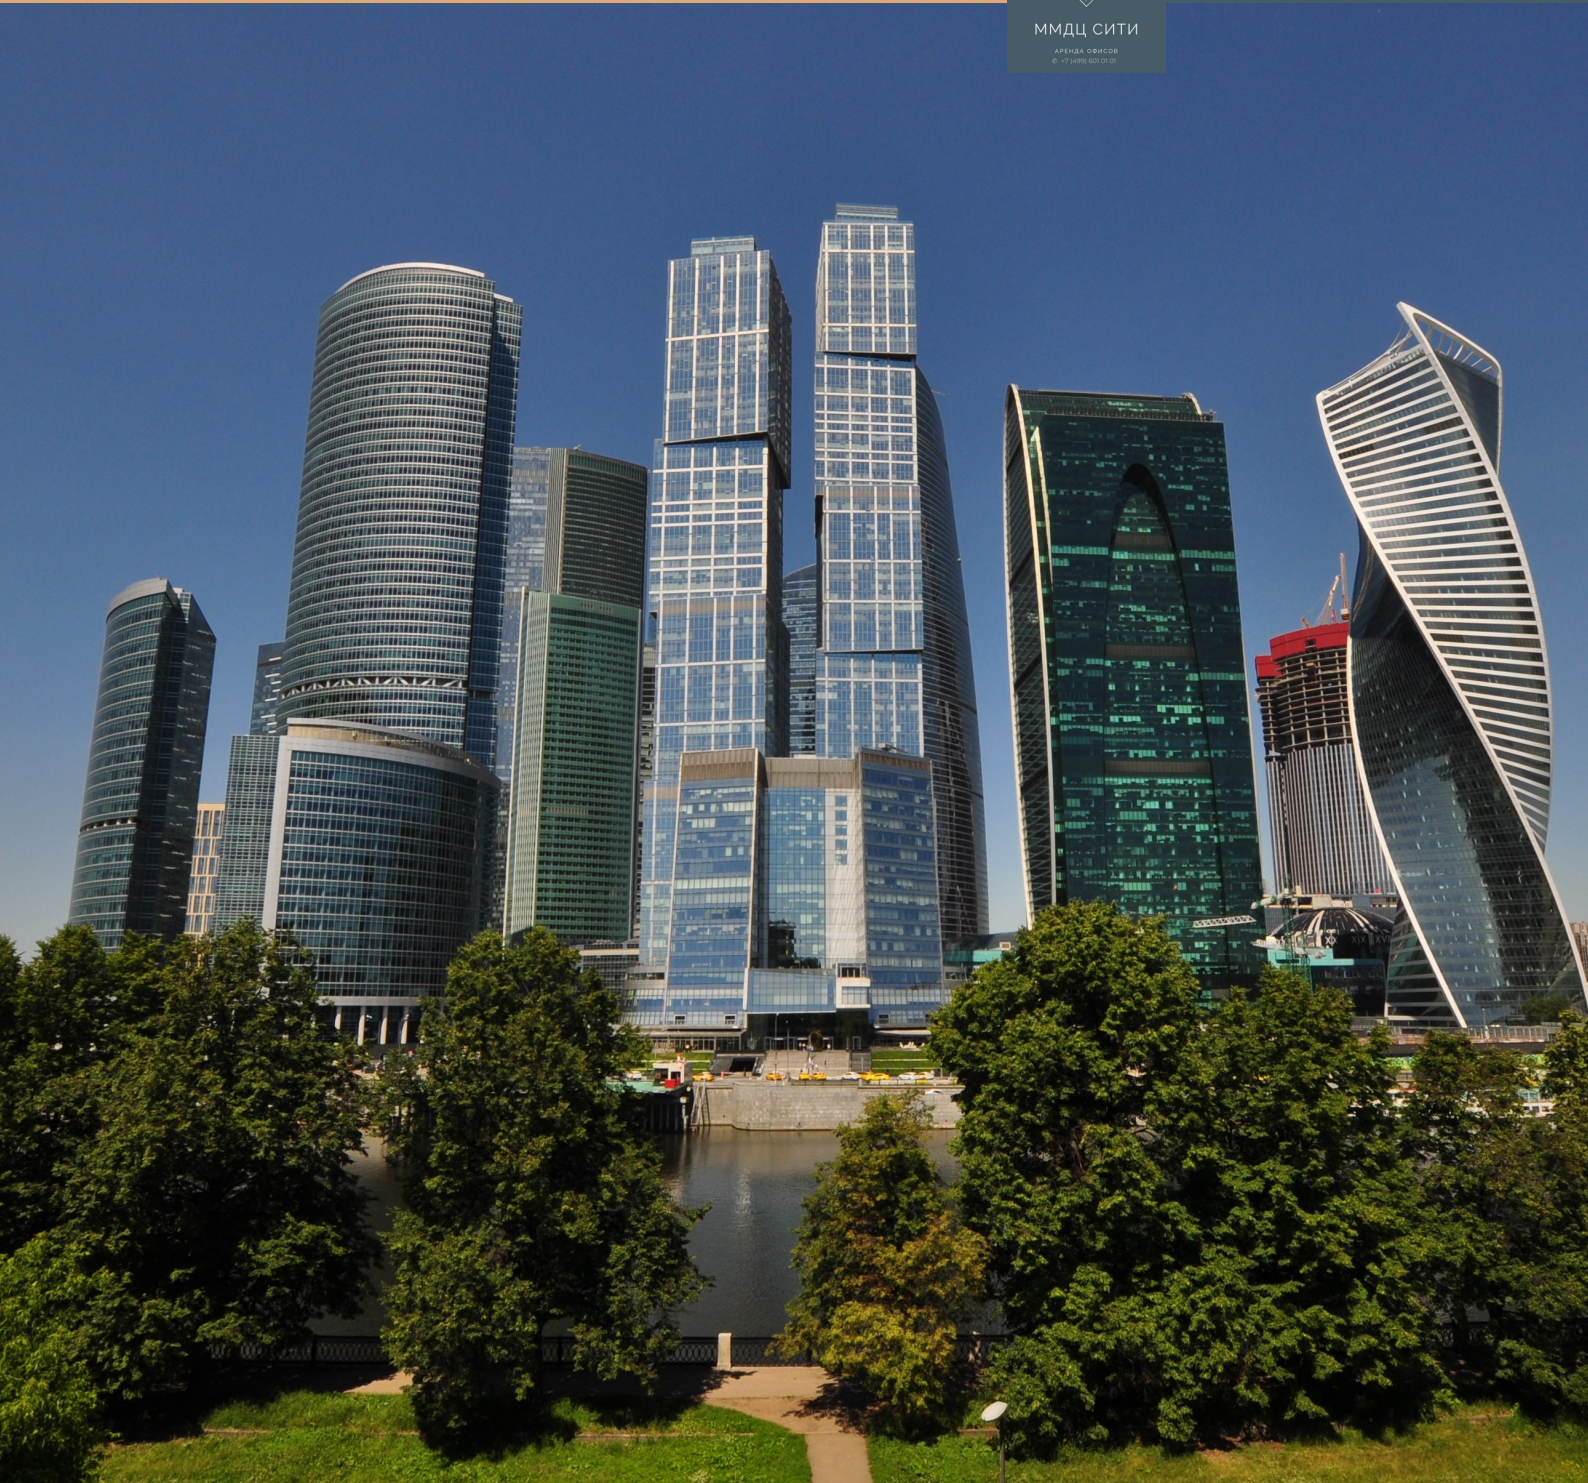

АРЕНДА ОФИСА

ММДЦ МОСКВА СИТИ
БАШНЯ "ГОРОДСТОЛИЦ"
ОФИС 0044

1300

кв метров

ММДЦ СИТИ

АРЕНДА ОФИСОВ

© 2019 ММДЦ СИТИ

ПЛОЩАДЬ
1300 м2